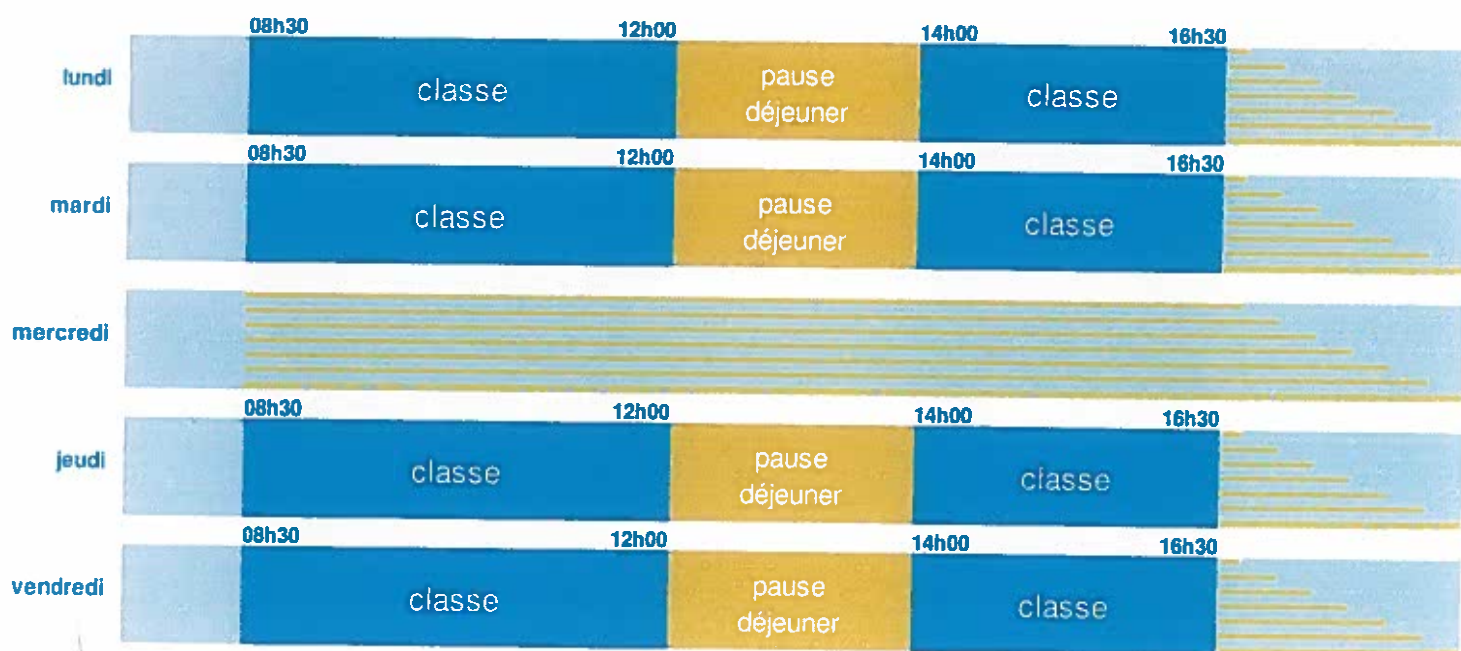

École primaire publique Jules Ferry

École maternelle et élémentaire

Zone B

École publique

Code école : 0592126R

31 rue J-Baptiste Lebas

59281 RUMILLY EN CAMBRESIS

Tél. 03 27 37 55 72 / Fax. 03 27 70 85 42

Cette école est située dans l'académie de Lille <http://www.ac-lille.fr>

Horaires
année scolaire
2017-2018

Les horaires des activités périscolaires / extrascolaires organisées par la commune / l'intercommunalité vous seront communiqués par la mairie.

Plus d'informations sur
education.gouv.fr/rythmes-scolaires